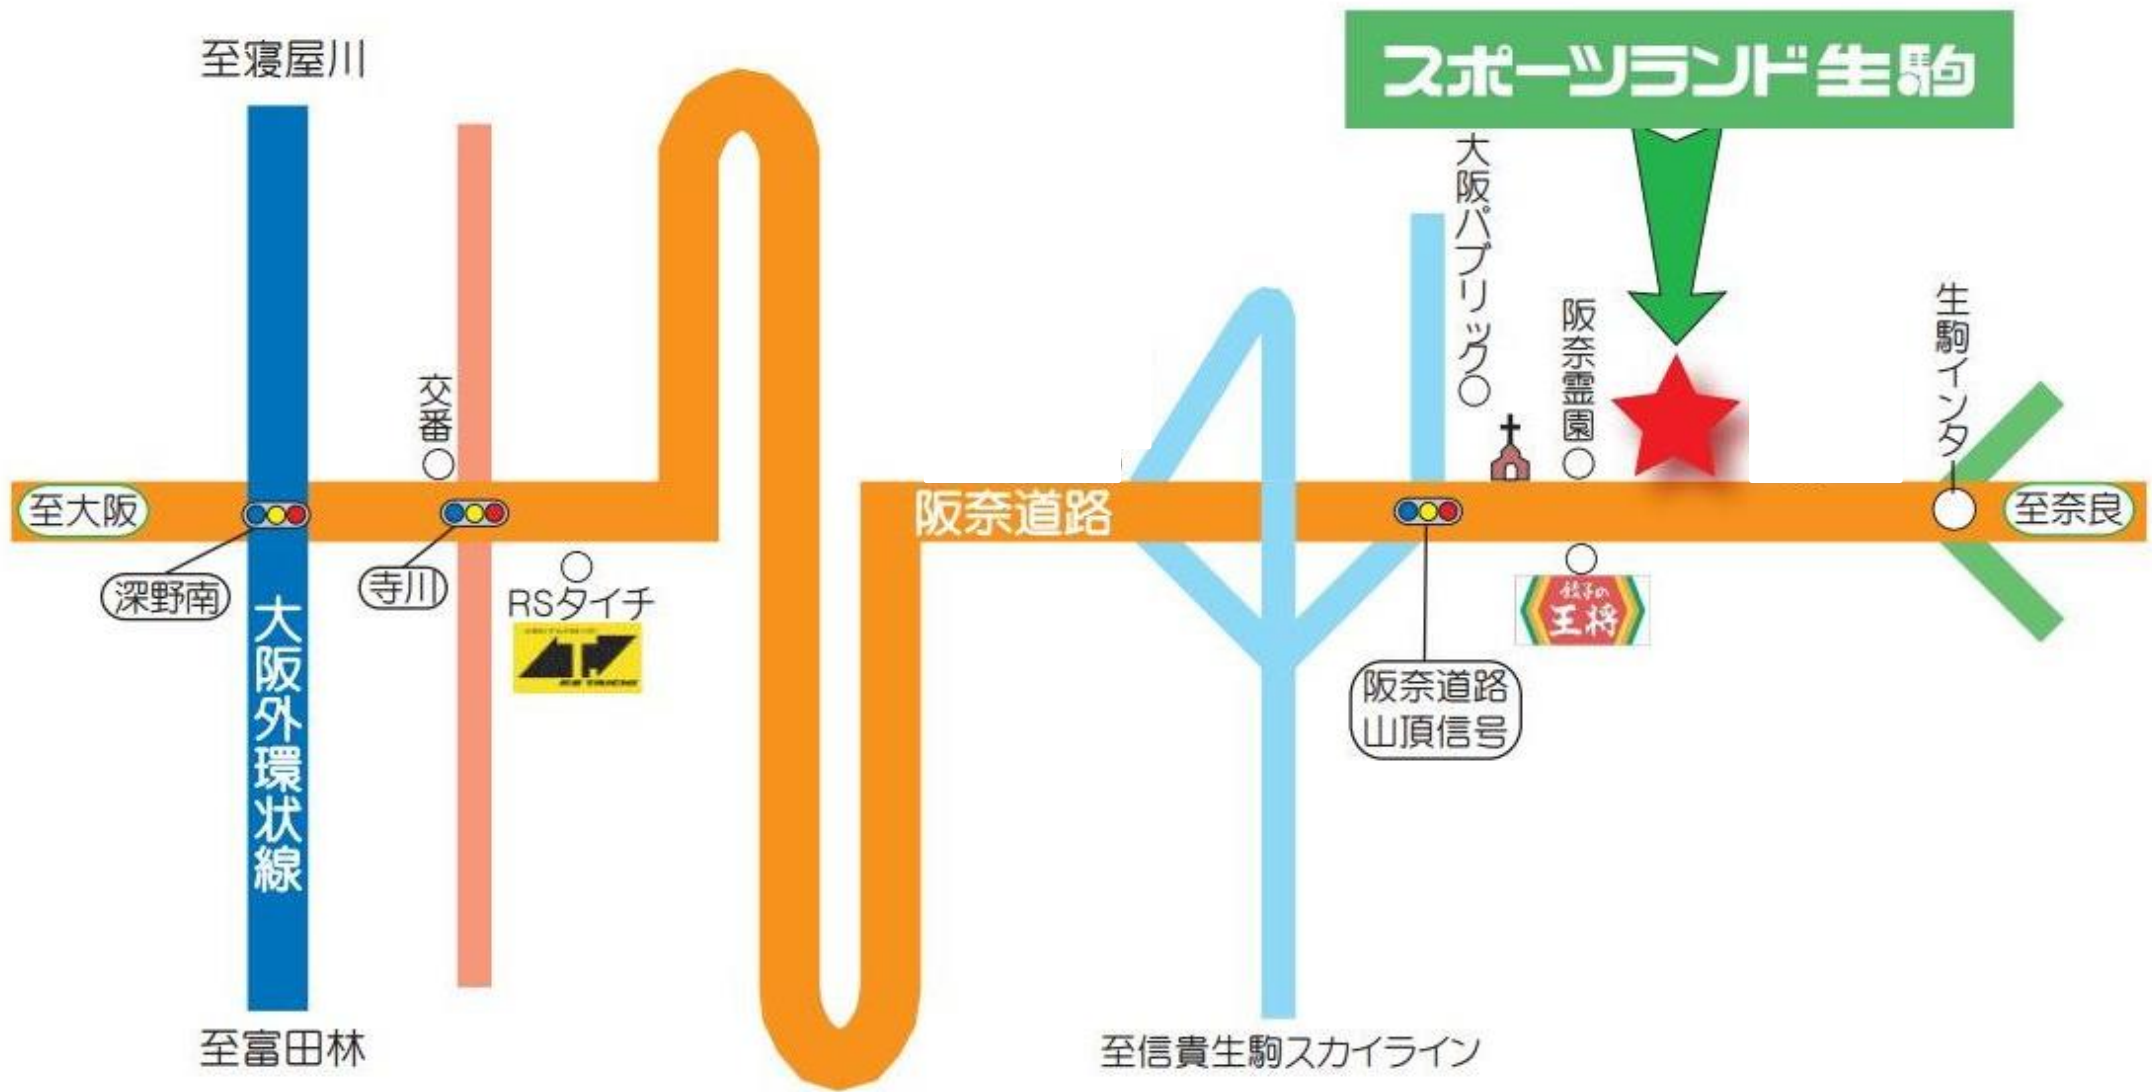

# アクセスマップ

- ◆第二阪奈有料道路『壱分』下車～壱分パイパス～阪奈道路10分
- ◆阪神高速13号東大阪線『水走』下車～国道170外環状線～阪奈道路15分

トイレ前

喫煙場所は2箇所

ウッドデッキ