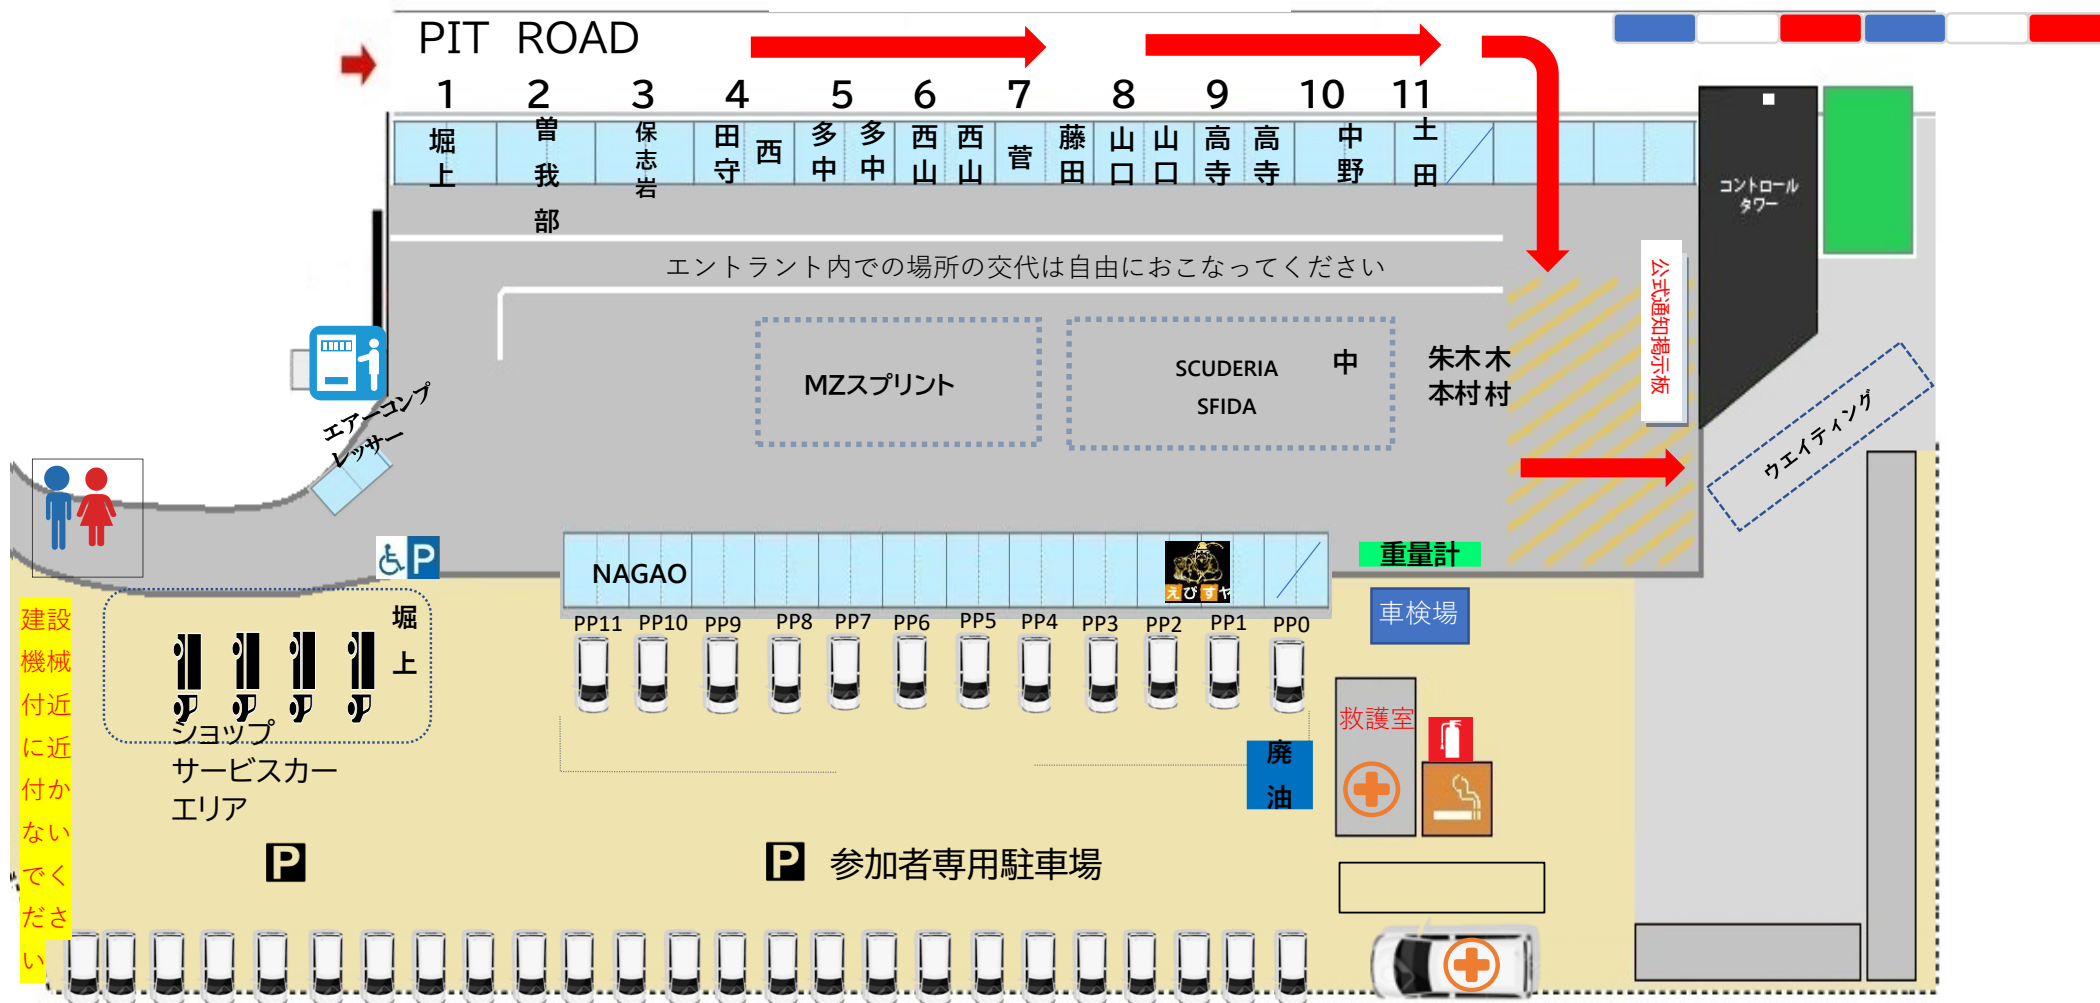

# SL KART MEETING IKOMA SERIES

—お陰様で36周年— since1989

## 2026/4/19 RD.2 パドック割表

## スポーツランド生駒

- ※ レース前日・当日 ピット・パドックエリアの自転車キックボードは**全面乗入禁止**
- ※ ピットロード・パドックエリア付近は小さいお子様・ご高齢の方には目を離さないようご注意ください
- ※ コース内クラッシュパッドの上で遊ばないでください